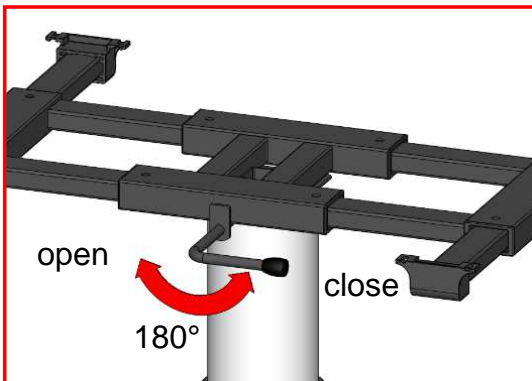

Modellvarianten:

Product versions:

Variantes du modèle :

Handhabung:

- Hebel jeweils um 180° drehen um Bremse zu lösen oder zu fixieren
- Tisch ist in oberer und unterer Position fixierbar
- **Achtung:** Tisch ist nicht stufenlos höhenverstellbar – primär obere und untere Höhe, aber im ausgefahrenen Zustand kann das Tischgestell um ca. 100mm stufenlos verstellt werden
- Hebel der Zentralverriegelung nach unten klappen, um Tischplatte in gewünschte Position verschieben zu können – zum Fixieren der Tischplatte Hebel Richtung Tischplatte drücken

Handling:

- Turn the lever 180° to release or to fix the brake
- Table is lockable in upper and lower position
- **Attention:** Table is not infinitely height-adjustable – basically upper and lower height, but in the extended position the table leg is infinitely adjustable by approx. 100mm
- Flip down the lever of the central locking unit to move the table top to the desired position – press the lever towards the table top to secure the table top in position

Maniement :

- Tournez le levier de 180° afin de desserrer ou de fixer le frein
- La table est fixable en position haute et basse
- **Attention :** Le pied de table n'est pas réglable en hauteur en continu – principalement une hauteur supérieure et une hauteur inférieure, mais le piètement de table peut être réglé en continu d'environ 100mm dans la position haute
- Rabattez le levier du système de verrouillage centralisé pour déplacer le plateau dans la position souhaitée – appuyez le levier vers le plateau afin de sécuriser le plateau en position

Optional: 360°-Verdrehung

- **Achtung:** Durch Vorspannung ist die 360°-Verdrehung erst nach Einbau des Tisches funktionstüchtig

Optionally: 360° rotation

- **Attention:** Due to the pretension the 360° rotation is only fully functional after installation of the table