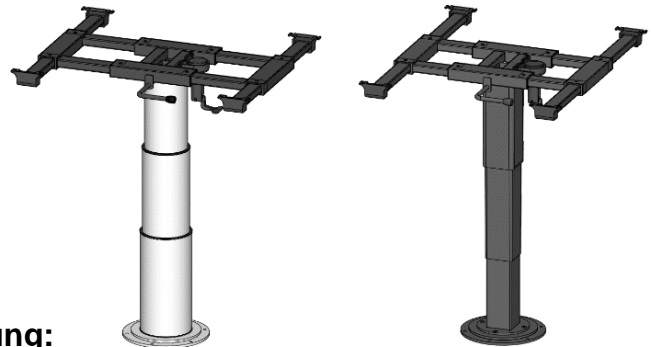

Modellvarianten:

Product versions:

Variantes du modèle :

Handhabung:

- Hebel jeweils um 180° drehen um Bremse zu lösen oder zu fixieren
- Tisch ist in oberer und unterer Position fixierbar
- **Achtung:** Tisch ist nicht stufenlos höhenverstellbar – primär obere und untere Höhe, aber im ausgefahrenen Zustand kann das Tischgestell um ca. 100mm stufenlos verstellt werden
- Hebel der Zentralverriegelung nach unten klappen, um Tischplatte in gewünschte Position verschieben zu können – zum Fixieren der Tischplatte Hebel Richtung Tischplatte drücken

Handling:

- Turn the lever 180° to release or to fix the brake
- Table is lockable in upper and lower position
- **Attention:** Table is not infinitely height-adjustable – basically upper and lower height, but in the extended position the table leg is infinitely adjustable by approx. 100mm
- Flip down the lever of the central locking unit to move the table top to the desired position – press the lever towards the table top to secure the table top in position

Maniement :

- Tournez le levier de 180° afin de desserrer ou de fixer le frein
- La table est fixable en position haute et basse
- **Attention :** Le pied de table n'est pas réglable en hauteur en continu – principalement une hauteur supérieure et une hauteur inférieure, mais le piètement de table peut être réglé en continu d'environ 100mm dans la position haute
- Rabattez le levier du système de verrouillage centralisé pour déplacer le plateau dans la position souhaitée – appuyez le levier vers le plateau afin de sécuriser le plateau en position

Optional: 360°-Verdrehung

- **Achtung:** Durch Vorspannung ist die 360°-Verdrehung erst nach Einbau des Tisches funktionstüchtig

Optionally: 360° rotation

- **Attention:** Due to the pretension the 360° rotation is only fully functional after installation of the table