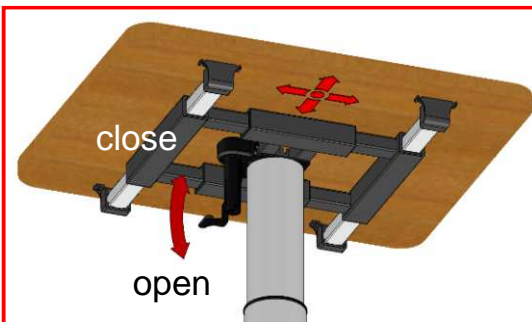

Modellvarianten:

Product versions:

Variantes du modèle :

Handhabung:

- Hebel jeweils um 180° drehen um Bremse zu lösen oder zu fixieren
- Tisch ist in oberer und unterer Position fixierbar
- **Achtung:** Tisch ist nicht stufenlos höhenverstellbar – primär obere und untere Höhe, aber im ausgefahrenen Zustand kann das Tischgestell um ca. 100mm stufenlos verstellt werden
- Hebel der Zentralverriegelung nach unten klappen, um Tischplatte in gewünschte Position verschieben zu können – zum Fixieren der Tischplatte Hebel Richtung Tischplatte drücken

Handling:

- Turn the lever 180° to release or to fix the brake
- Table is lockable in upper and lower position
- **Attention:** Table is not infinitely height-adjustable – basically upper and lower height, but in the extended position the table leg is infinitely adjustable by approx. 100mm
- Flip down the lever of the central locking unit to move the table top to the desired position – press the lever towards the table top to secure the table top in position

Maniement :

- Tournez le levier de 180° afin de desserrer ou de fixer le frein
- La table est fixable en position haute et basse
- **Attention :** Le pied de table n'est pas réglable en hauteur en continu – principalement une hauteur supérieure et une hauteur inférieure, mais le piètement de table peut être réglé en continu d'environ 100mm dans la position haute
- Rabattez le levier du système de verrouillage centralisé pour déplacer le plateau dans la position souhaitée – appuyez le levier vers le plateau afin de sécuriser le plateau en position

Optional: 360°-Verdrehung

- **Achtung:** Durch Vorspannung ist die 360°-Verdrehung erst nach Einbau des Tisches funktionstüchtig

Optionally: 360° rotation

- **Attention:** Due to the pretension the 360° rotation is only fully functional after installation of the table